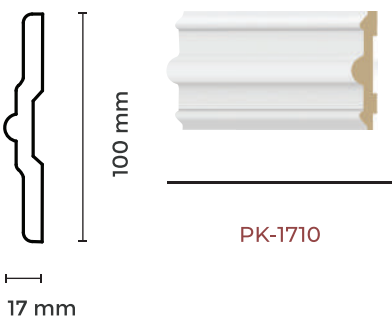

CORNER CORNICE បីក្រាល