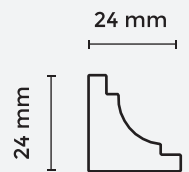

บัวมุมในแบบคลาสสิก CORNER CORNICE

BG-121-1 (ไม้โอ๊ค)

BG-121-2 (ไม้แดง)

BG-121-3 (ไม้มะค่า)

BG-121-4 (ไม้สักอ่อน)

BG-121-5 (ขาว)

BG-121-6 (ดำ)

BG-121-7 (ไม้บีช)

BG-121-8 (ไม้เมเปิ้ล)

BG-121-8 (ไม้โอ๊คเข้ม)

BG-121-10 (ไม้สักเข้ม)

BG-121-11 (ไม้พยูง)

BG-121-13 (ไม้สักทอง)