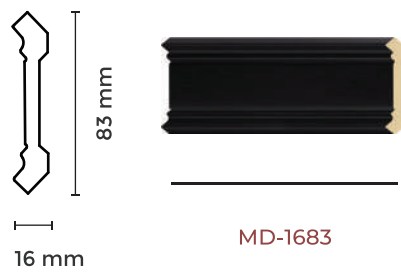

UPPER CORNICE ប៉ឺស