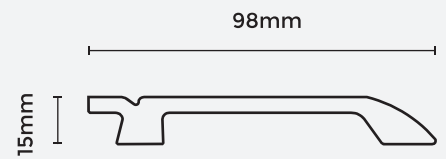

BL-991-9 (ไม้โอ๊คเข้ม)

BL-991-10 (ไม้สักเข้ม)

BL-991-11 (ไม้พยูง)

BL-991-13 (ไม้สักทอง)

28 เส้น : 1 กล่อง
1 เส้น : 3 เมตร

BL - 991

บัวพื้นแบบคลาสสิก GROUND CORNICE

BL-1198-1 (ไม้โอ๊ค)

BL-1198-2 (ไม้แดง)

BL-1198-3 (ไม้มะค่า)

BL-1198-4 (ไม้สักอ่อน)

BL-1198-5 (ขาว)

BL-1198-6 (ดำ)

BL-1198-7 (ไม้บีช)

BL-1198-8 (ไม้เมเปิ้ล)

BL-1198-9 (ไม้โอ๊คเข้ม)

BL-1198-10 (ไม้สักเข้ม)

BL-1198-11 (ไม้พยูง)

BL-1198-13 (ไม้สักทอง)

22 เส้น : 1 กล่อง
1 เส้น : 3 เมตร

BL - 1198

CLASSIC COLLECTION

บัวพื้นแบบคลาสสิก GROUND CORNICE

BL-1390-1 (ไม้โอ๊ค)