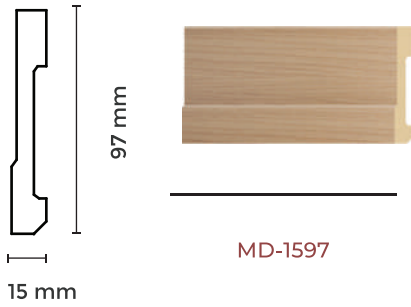

MODERN COLLECTION

GROUND CORNICE ប៉ວລ່ាង