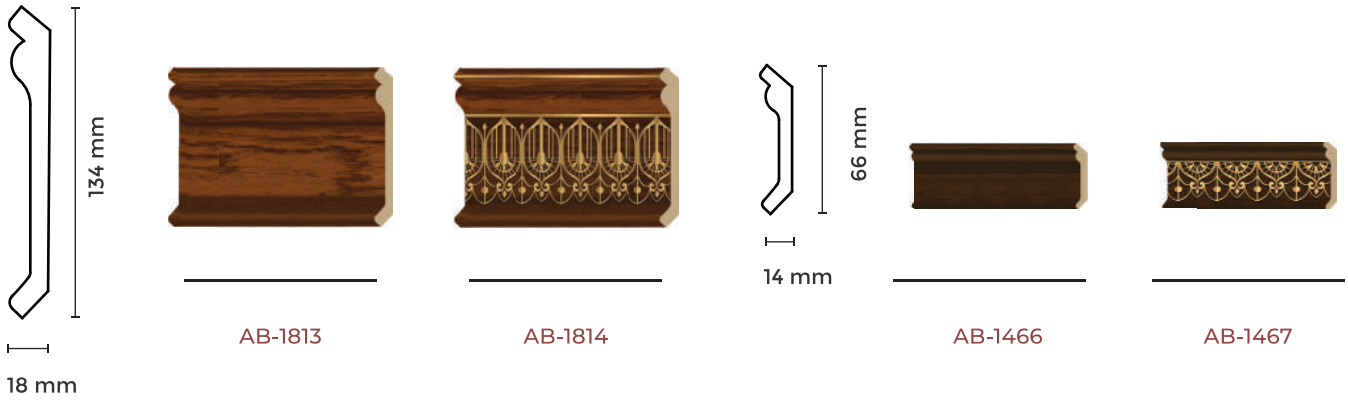

UPPER CORNICE ប៉ែន