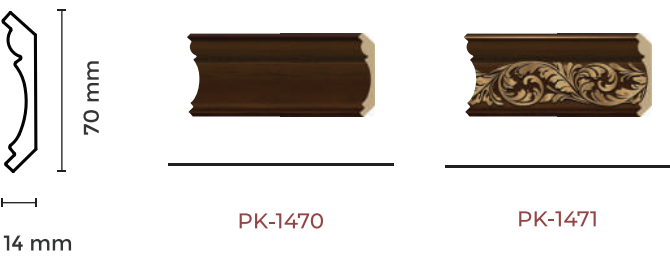

UPPER CORNICE បីក្រាល