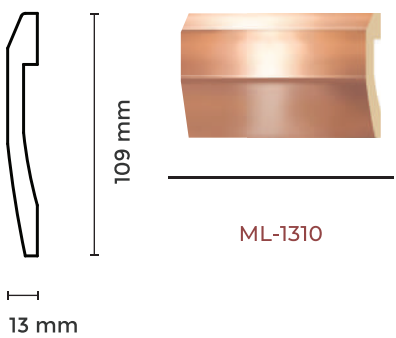

CORNER CORNICE ບັວກາງ