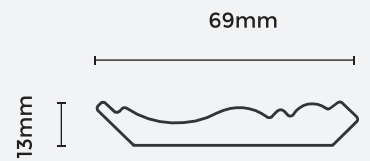

BB-2288-2 (ไม้แดง)

BB-2288-3 (ไม้ระคำ)

BB-2288-4 (ไม้สักอ่อน)

BB-2288-5 (ขาว)

35 เส้น : 1 กล่อง
1 เส้น : 3 เมตร

BB - 2288

CLASSIC COLLECTION

บัวพื้นแบบคลาสสิก GROUND CORNICE