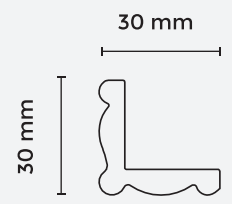

บัวมุมนอกแบบคลาสสิก CORNER CORNICE

BG-1330-1 (ไม้โอ๊ค)

BG-1330-2 (ไม้แดง)

BG-1330-3 (ไม้มะค่า)

BG-1330-4 (ไม้สักอ่อน)

BG-1330-5 (ขาว)

BG-1330-6 (ดำ)

BG-1330-7 (ไม้บีช)

BG-1330-8 (ไม้เมเปิ้ล)

BG-1330-9 (ไม้โอ๊คเข้ม)

BG-1330-10 (ไม้สักเข้ม)

BG-1330-11 (ไม้พยูง)

BG-1330-13 (ไม้สักทอง)