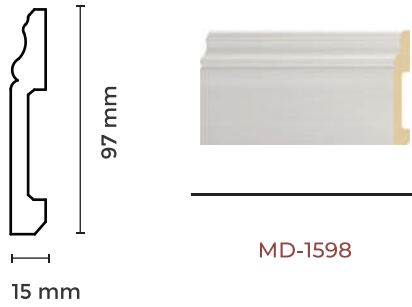

MODERN COLLECTION

GROUND CORNICE ប៉ວລ່ាង