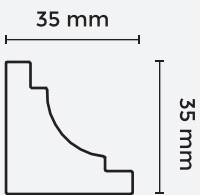

BG-242-13 (ไม้สักทอง)

36 เส้น : 1 กล้อง
1 เส้น : 3 เมตร

BG - 242

บัวมุมในแบบคลาสสิก CORNER CORNICE

BG-121-1 (ไม้โอ๊ค)

BG-121-2 (ไม้แดง)

BG-121-3 (ไม้มะค่า)

BG-121-4 (ไม้สักอ่อน)