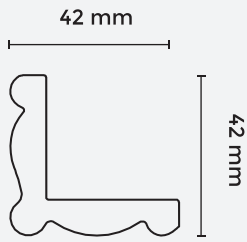

BL-912-11 (ไม้พยูง)

BL-912-13 (ไม้สักทอง)

20 เส้น : 1 กล่อง
1 เส้น : 3 เมตร

BL - 912

CLASSIC COLLECTION

บัวมุมนอกแบบคลาสสิค CORNER CORNICE

BG-2330-1 (ไม้โอ๊ค)

BG-2330-2 (ไม้แดง)

BG-2330-11(ไม้พญาง)

BG-2330-13 (ไม้สักทอง)

36 เส้น : 1 กล่อง
1 เส้น : 3 เมตร

BG - 2230

บัวมุมนอกแบบคลาสสิก CORNER CORNICE

BG-1330-1 (ไม้โอ๊ค)

BG-1330-2 (ไม้แดง)

BG-1330-3 (ไม้มะค่า)