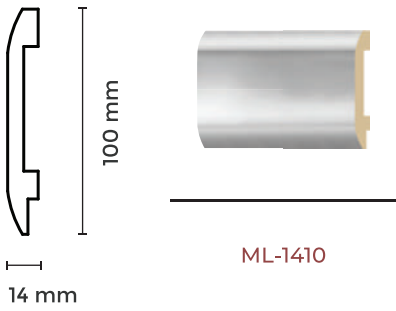

MODERN LUXURY COLLECTION

GROUND CORNICE ບັວລ່າງ