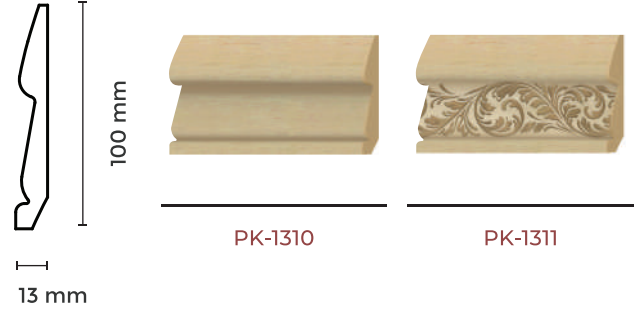

PA-KA-KARN COLLECTION

GROUND CORNICE បីក្រាល