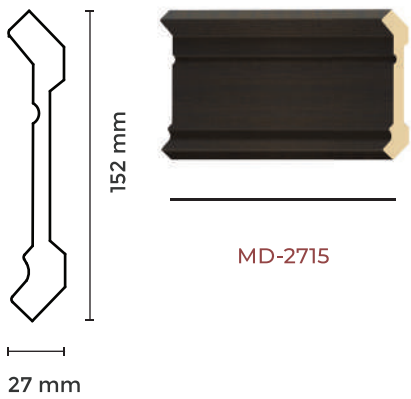

UPPER CORNICE ប៉ឺស