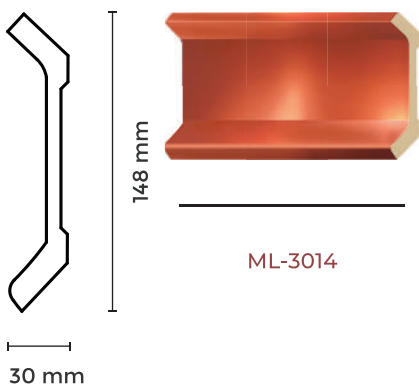

CORNER CORNICE บัวมุมใน

COVER CORNICE บัวมอบ

COLOR OF CORNICE สีไม้บัว

MODERN LUXURY COLLECTION

GROUND CORNICE ບັວລ່າງ

UPPER CORNICE ບັວນນ

CORNER CORNICE ບັວກາງ

FRAME CORNICE ບັວຈັກສ

CORNICE MOLDING บัวคิ้ว

13 mm

ML-1340

CORNER CORNICE บัวมุมนอก

40 mm

ML-4040

CORNER CORNICE บัวมุมใน

40 mm