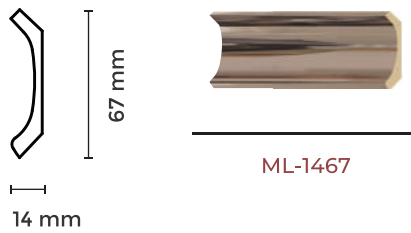

CORNER CORNICE บัวมุมใน

COVER CORNICE บัวมอบ

COLOR OF CORNICE สีไม้บัว

MODERN LUXURY COLLECTION

GROUND CORNICE ບັວລ່າງ

UPPER CORNICE ບັວນນ

CORNER CORNICE ບັວກາງ

FRAME CORNICE ບັວຈັກສ

CORNICE MOLDING บัวคิ้ว

13 mm

ML-1340

CORNER CORNICE บัวมุมนอก

40 mm

ML-4040

CORNER CORNICE บัวมุมใน

40 mm