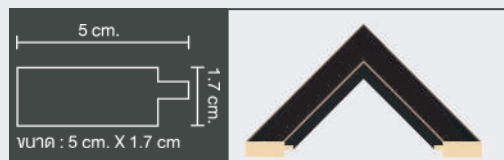

code: MR3-2215-BM
size: 52 x 133 cm.

code: MR1-2215-RM
size: 52 x 72 cm.

code: MR2-2215-RM
size: 62 x 87 cm.

code: MR3-2215-RM
size: 52 x 133 cm.

code: MR1-2215-WM
size: 52 x 72 cm.

code: MR2-2215-WM
size: 62 x 87 cm.

code: MR3-2215-WM
size: 52 x 133 cm.

mirim

MIRROR

ภาพคมชัดไม่หลอกตา
(clear picture)

กันความชื้นและเชื้อรา
(moisture resistant)

กัน มด ปลวก และ แมลง
(bug resistance)

อายุการใช้งานยาวนาน
(long service life)

ติดตั้งง่าย
(easy installation)